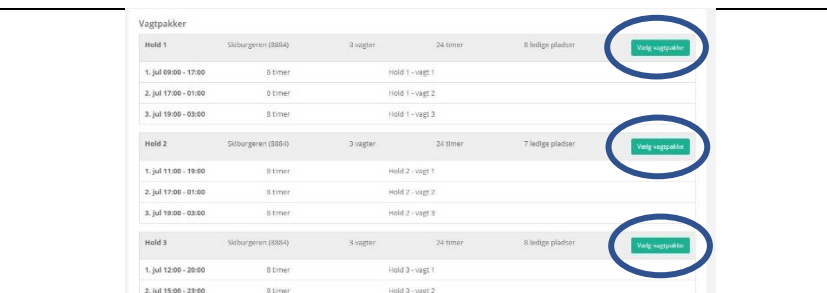

## Vejledning til tidligere medarbejdere om vagttilmelding i Skiburgeren 2024

Hvis du tidligere har været medarbejder i Skiburgeren

Send en mail til:

[skiburgervagt@roskildeskiklub.dk](mailto:skiburgervagt@roskildeskiklub.dk) Når du har fået svar, så log dig ind i festivalens medarbejdersystem

<https://people-vol.roskilde-festival.dk/>

Klik på "Dine Hold" og vælg "Skiburgeren"

Klik på "Vagtplan", og du bliver ført videre til vagtsystemet HEAP360, hvor du kan vælge vagter.

Klik på "Log ind" og du kommer videre i HEAP

Log ind i HEAP med samme mailadresse og password, som du brugte til den første hjemmeside "People-vol".

Vælg "Mine vagter".

Vælg "Find vagter".

Meld dig på et af vagtholdene.

Tak for det !

Vi glæder os til at se dig på festivalen 😊